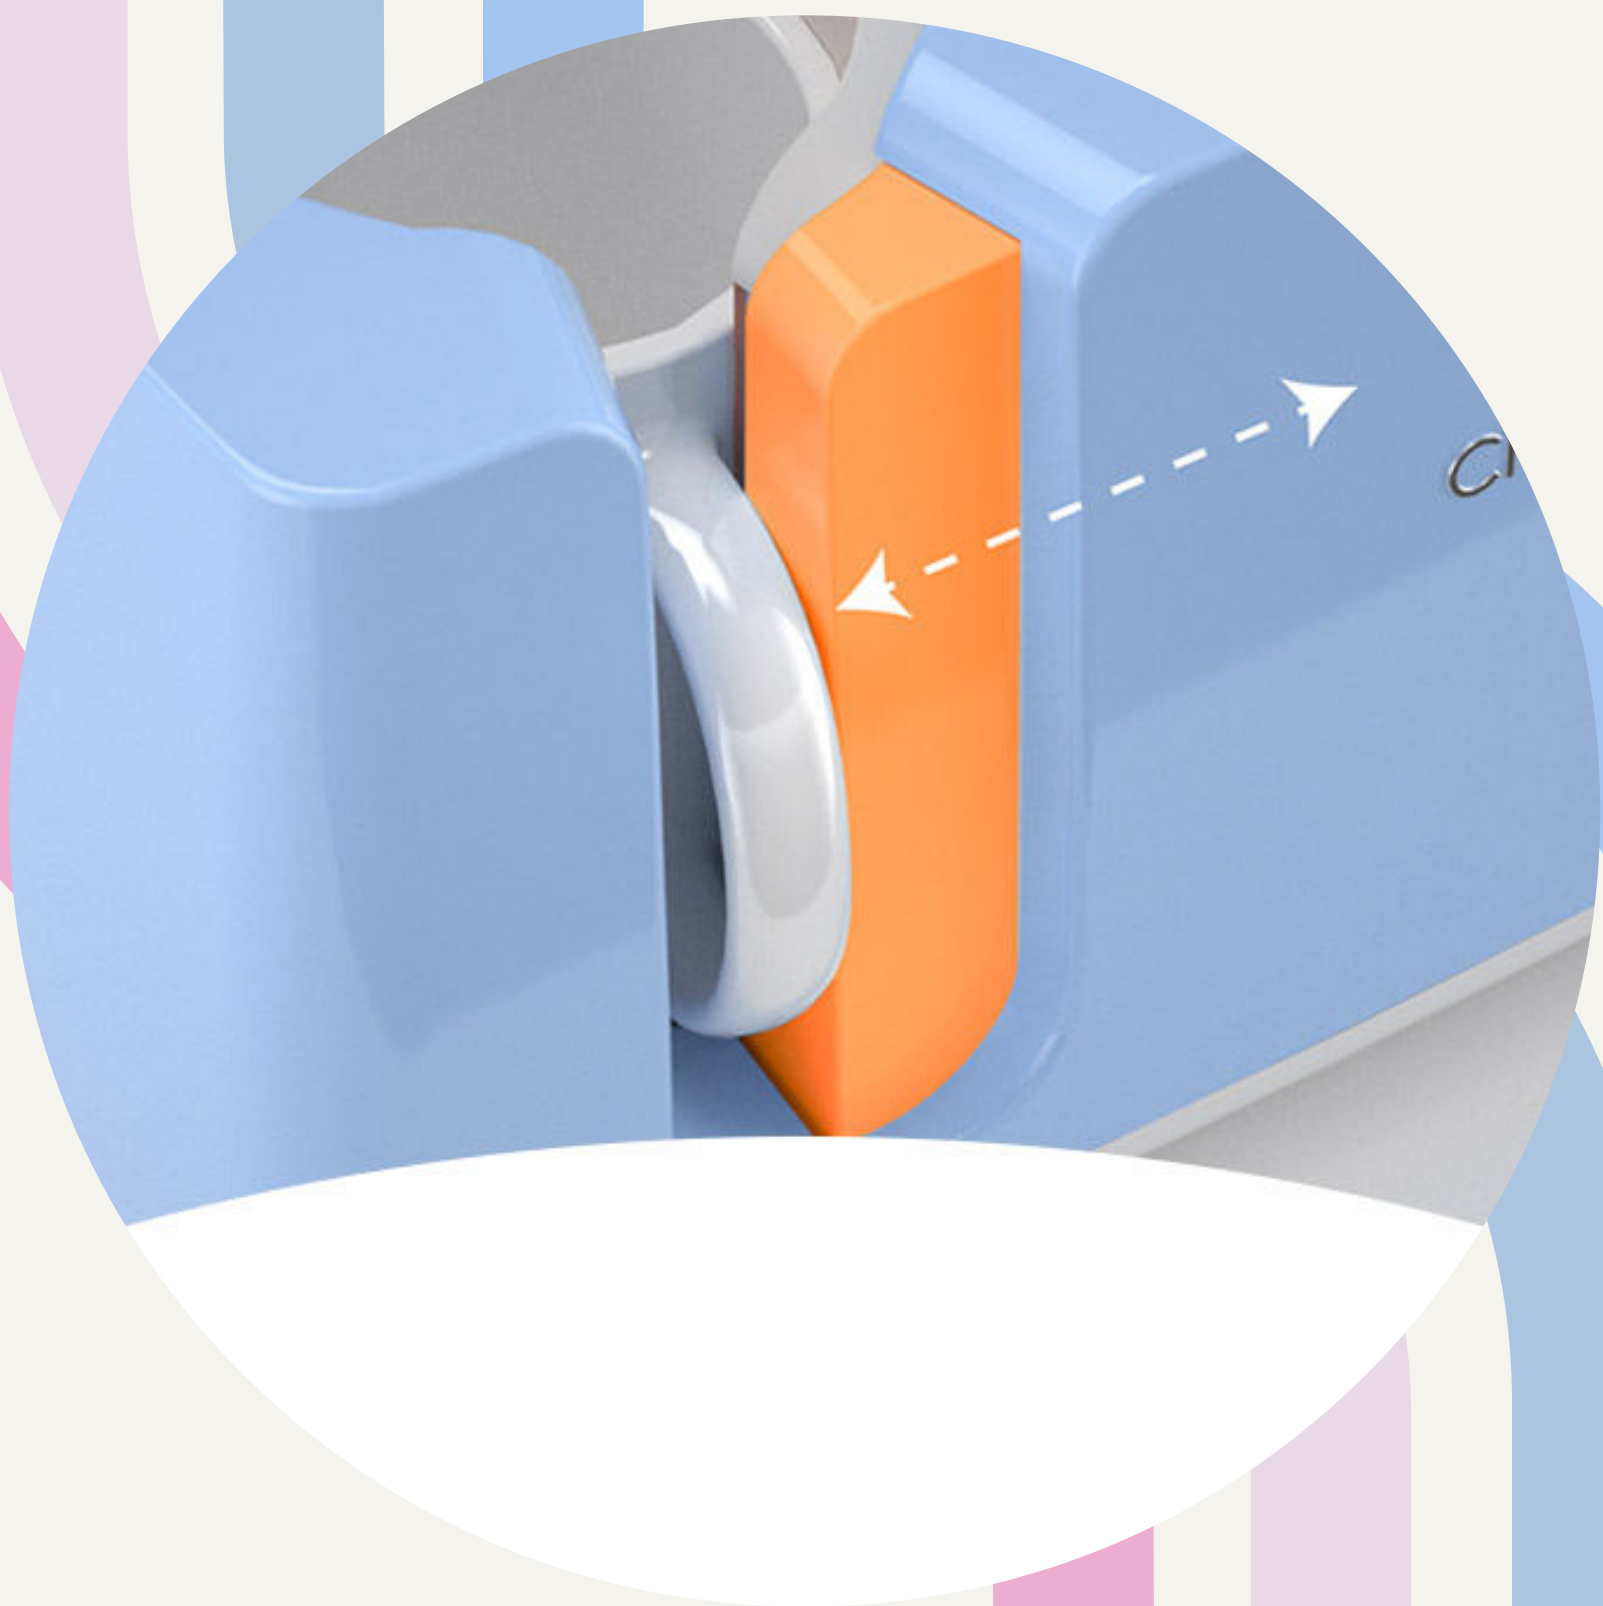

# PLANCHA AUTOMÁTICA PARA TAZAS

SU FÁCIL USO Y EFICIENCIA TE  
PERMITIRÁN SUBLIMAR TUS  
TAZAS DE FORMA RÁPIDA Y  
PRECISA.

# MIRA, SIN MANOS!

LA PLANCHA AUTOMÁTICA PARA TAZAS CRAFT EXPRESS FACILITA EL PRENSADO Y GARANTIZA QUE NUNCA SE PRESIONE DEMASIADO EL ESPACIO EN BLANCO.

# TOMA EL CONTROL

AJUSTE EL TIEMPO Y LA TEMPERATURA EN LA PLANCHA AUTOMÁTICA PARA TAZAS DE CRAFT EXPRESS CON UN SOLO BOTÓN.